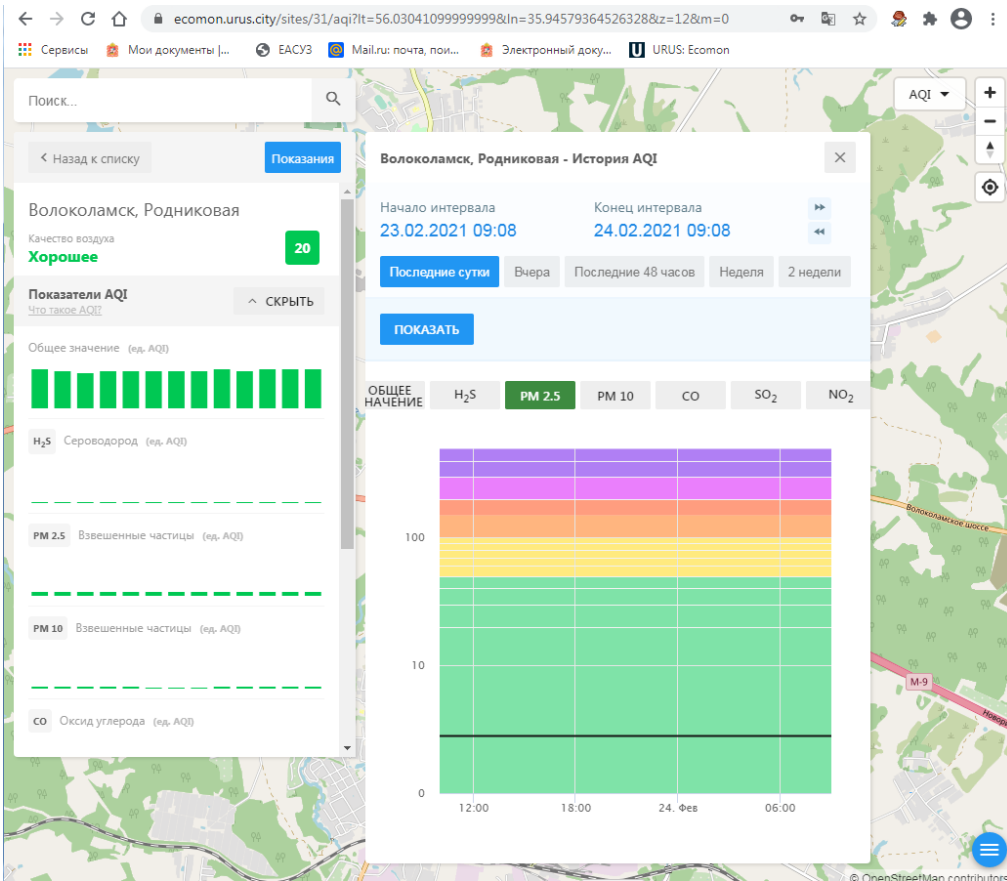

Поиск...

Волоколамск, Родниковая

Качество воздуха **Хорошее** 20

Показатели AQI

Общее значение (ед. AQI)

H₂S Сероводород (ед. AQI)

PM 2.5 Взвешенные частицы (ед. AQI)

PM 10 Взвешенные частицы (ед. AQI)

CO Оксид углерода (ед. AQI)

Волоколамск, Родниковая - История AQI

Начало интервала: 23.02.2021 10:16

Конец интервала: 24.02.2021 10:16

Последние сутки | Вчера | Последние 48 часов | Неделя | 2 недели

ПОКАЗАТЬ

ОБЩЕЕ ЗНАЧЕНИЕ | H₂S | PM 2.5 | PM 10 | CO | SO₂ | NO₂

12:00 16:00 20:00 24. Фев 04:00 08:00

46Н-00330

46Н-00361

46Н-00363

11

© OpenStreetMap contributors

ecomon.urus.city/sites/31/aqi?lt=56.03041099999999&ln=35.94579364526328&z=12&m=0

Сервисы Мои документы |... EACУЗ Mail.ru: почта, пои... Электронный доку... URUS: Ecomon

Поиск...

< Назад к списку Показания

Волоколамск, Родниковая

Качество воздуха **Хорошее** 20

Показатели AQI Что такое AQI? ^ СКРЫТЬ